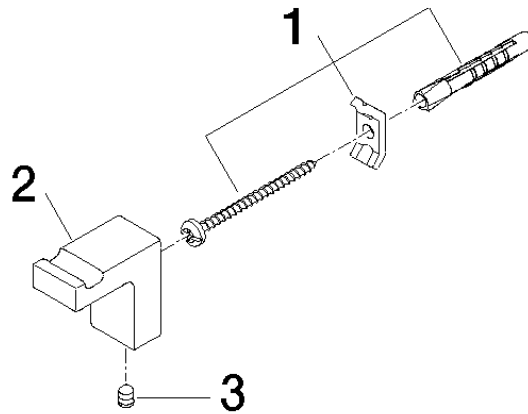

83 251 710

- Breite 21 mm
- Höhe 40 mm
- Ausladung 40 mm

	Platin gebürstet	83 251 710-06
	Chrom	83 251 710-00

83 251 710

mm [inches]

83 251 710

Ersatzteile für die
anderen
Oberflächenvarianten
finden Sie hier:
Chrom

Ersatzteilstückliste

Nr.	Artikelnummer	Benennung	Verbaumenge	Lieferzeit
1	05 17 20 716 00 90	Befestigungssatz	1	2
2	08 18 60 522-06	Haken	1	60
3	90 31 11 004 00 90	Stift	1	2