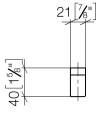

83 251 710

- Breite 21 mm
- Höhe 40 mm
- Ausladung 40 mm

	Platin gebürstet	83 251 710-06
	Chrom	83 251 710-00

83 251 710

mm [inches]

83 251 710

Ersatzteile für die
anderen
Oberflächenvarianten
finden Sie hier:
Chrom

Ersatzteilstückliste

Nr.	Artikelnummer	Benennung	Verbaumenge	Lieferzeit
1	05 17 20 716 00 90	Befestigungssatz	1	2
2	08 18 60 522-06	Haken	1	60
3	90 31 11 004 00 90	Stift	1	2